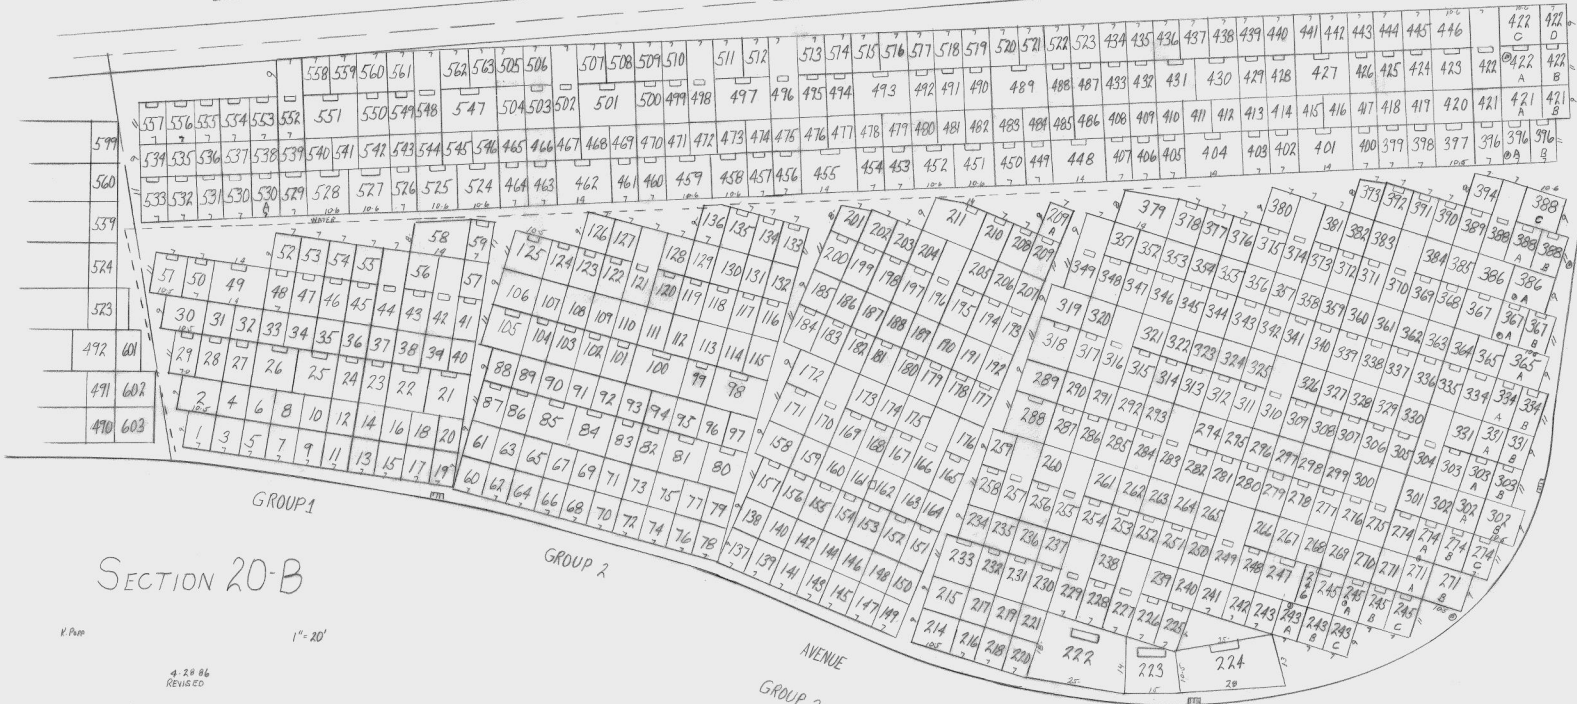

SECTION 20C

GROUP 5

GROUP 6

GROUP 7

SECTION 20-A

K. Papp

1" = 20'

4-28-86  
REVISED

SECTION 3

GROUP 4

AVENUE  
GROUP 3